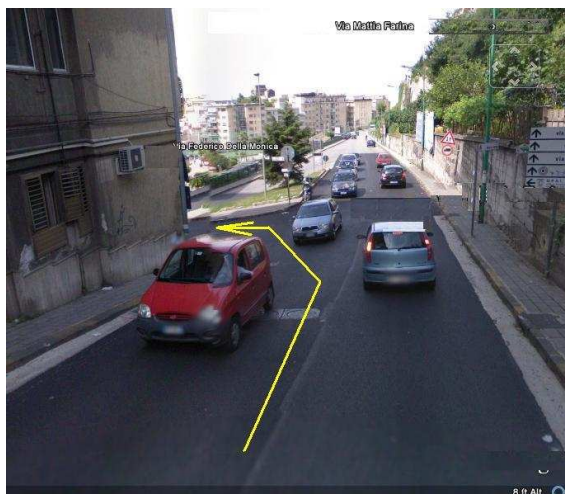

STAGE NAZIONALE DI ESKRIMA

Salerno 21 novembre 2009

1) Uscita Tangenziale Torrione Nord

2) Uscita Tangenziale Torrione Sud

3) Fine via Mattia Farina svoltare a sx

4) Via Federico Della Monica

STAGE NAZIONALE DI ESKRIMA