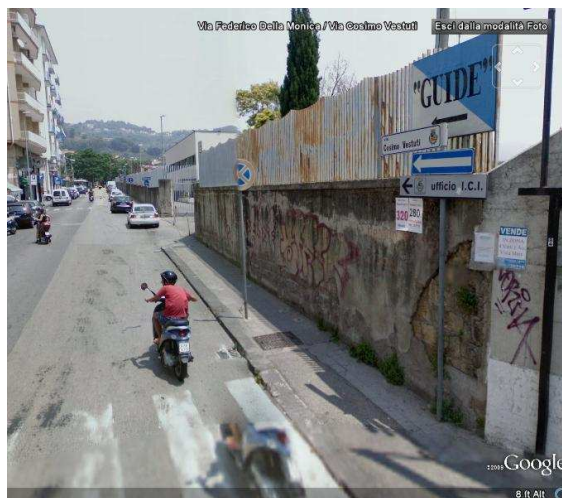

6) Via Vestuti